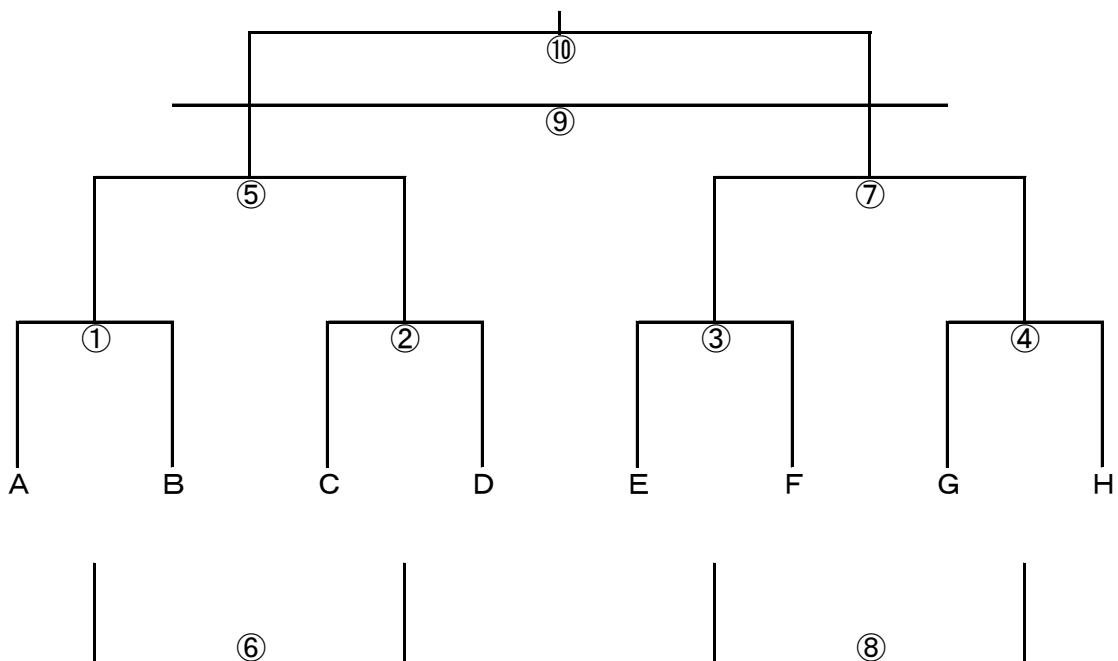

第4 1回少年サッカーかつらぎ大会

2部（U-11）8人制

◇予選リーグ 9月1日(土)

会場：高田総合 2面、五條上野 2面、
新庄新町 1面、吉野総合 1面

リ ー グ 分 け						会 場
A	高田A	御所	DMCJOY	センチュリー	/	高田総合
B	吉野	マスガ	志都美旭ヶ丘	陵西		吉野総合
C	高田B	フルジェンテ桜井	平群	真美ヶ丘	/	高田総合
D	アニージョ	高田C	葛城當麻	高市		高田総合
E	ポルベニル	五條B	RIKKEN	D. S. Shiki	/	五條上野
F	葛城新庄	王寺	クレアール	三和鎌田		新庄新町
G	五條	安倍	斑鳩	五位堂	/	五條上野
H	高市	下田	サウスキッズ	河合		五條上野

※15分ハーフで行う。

※審判は、1人制。1試合目は2試合目のチームで相談。

2試合目以降は、勝：前半，負：後半。2位～4位のフレンドリー戦あり

※1日目の会場準備は各会場によって異なりますので確認して集合して下さい。

◇1位トーナメント 9月2日(日) 会場：新庄新町グラウンドA

(2位・3位・4位フレンドリー 新庄新町グラウンドB・河合第二小・牧野小)

① 9:00 ② 9:40 ③ 10:20 ④ 11:00 ⑤ 11:40 ⑥ 12:20 ⑦ 13:00 ⑧ 13:40 ⑨ 14:20 ⑩ 15:00

※審判は、1人制。1試合目は3試合目のチームで相談。

2試合目以降は、勝：前半，負：後半。