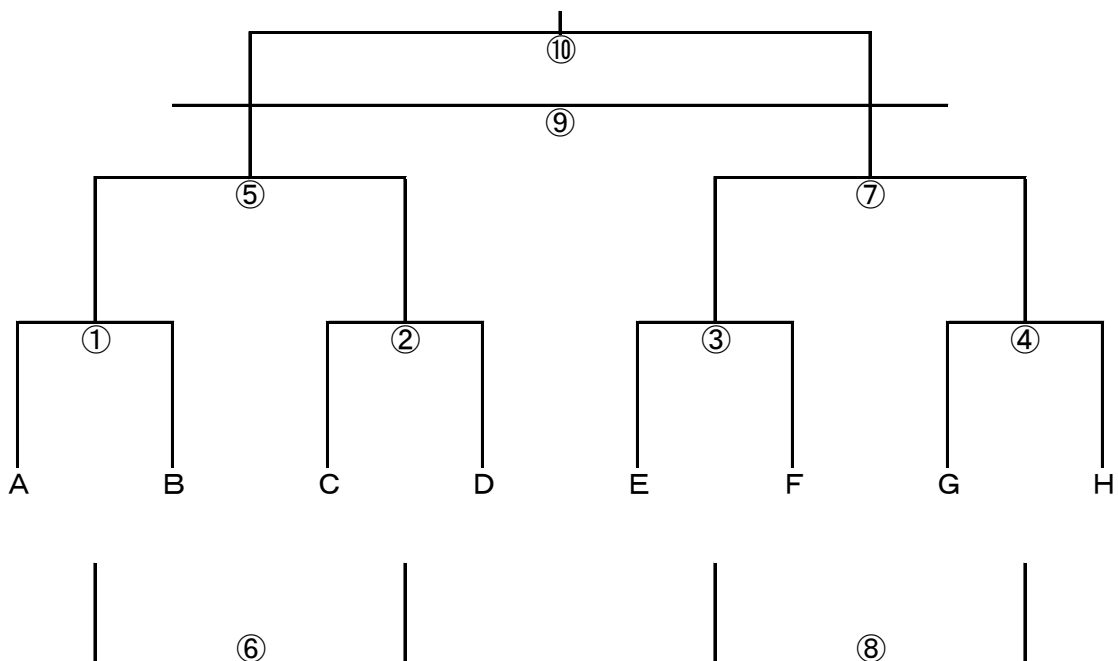

※15分ハーフで行う。

※審判は、1人制。1試合目は2試合目のチームで相談。

2試合目以降は、勝：前半，負：後半。2位～4位のフレンドリー戦あり

※1日目の会場準備は各会場によって異なりますので確認して集合して下さい。

◇1位トーナメント 8月26日(日) 会場：新庄新町グラウンドA

(2位フレンドリートーナメント 新庄新町グラウンドB)

① 9:00 ② 9:40 ③10:20 ④11:00 ⑤11:40 ⑥12:20 ⑦13:00 ⑧13:40 ⑨14:20 ⑩15:00