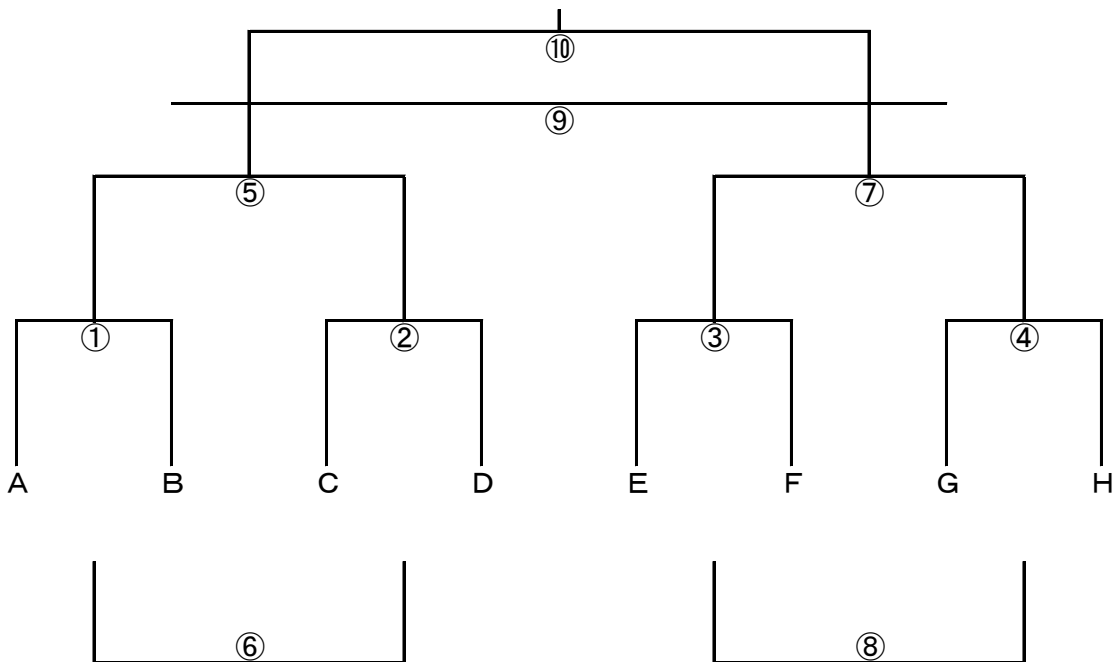

※15分ハーフで行う。

※審判は、1人制。1試合目は2試合目のチームで相談。

2試合目以降は、勝：前半，負：後半。2位から4位のフレンドリー戦あり

※1日目の会場準備は各会場によって異なりますので確認して集合して下さい。

◇1位トーナメント 10月28日(日) 会場：新庄新町グラウンドA

(2位・3位・4位フレンドリートーナメント 五條上野メイン・サブ)

① 9:00 ② 9:40 ③10:20 ④11:00 ⑤11:40 ⑥12:20 ⑦13:00 ⑧13:40 ⑨14:20 ⑩15:00