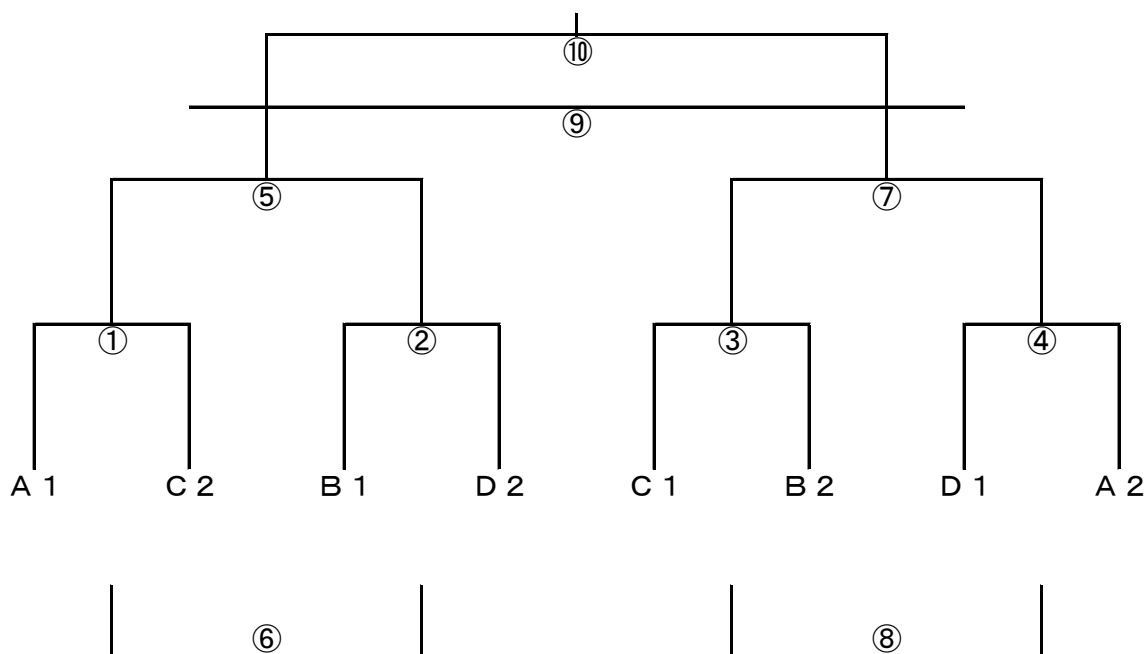

※15分ハーフで行う。

※審判は、1人制。1試合目は2試合目のチームで相談。

2試合目以降は、勝：前半，負：後半。3位・4位のフレンドリー戦あり

※1日目の会場準備は各会場によって異なりますので確認して集合して下さい。

◇決勝トーナメント 9月2日(日) 会場：吉野総合グラウンドA

(下位トーナメント 吉野総合グラウンドB)

① 9:00 ② 9:40 ③10:20 ④11:00 ⑤11:40 ⑥12:20 ⑦13:00 ⑧13:40 ⑨14:20 ⑩15:00