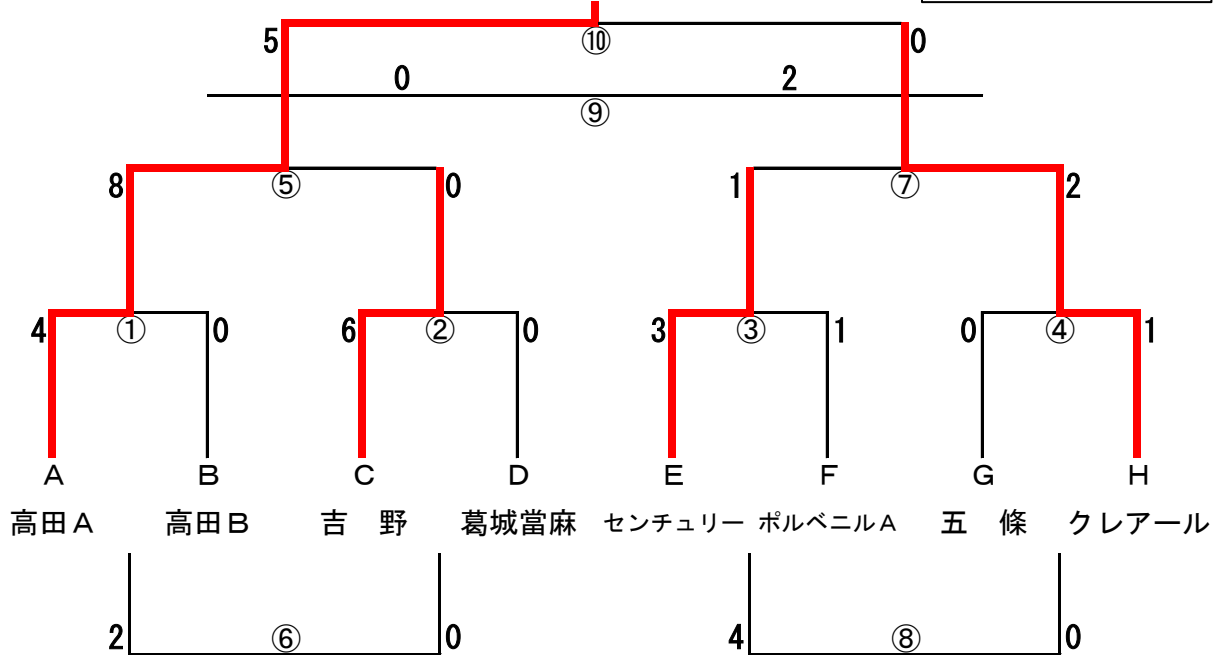

① 9:00 ② 9:40 ③ 10:20 ④ 11:00 ⑤ 11:40 ⑥ 12:20 ⑦ 13:00 ⑧ 13:40 ⑨ 14:20 ⑩ 15:00

※審判は、1人制。1試合めは3試合めのチームで相談。

2試合め以降は、勝：前半、負：後半。