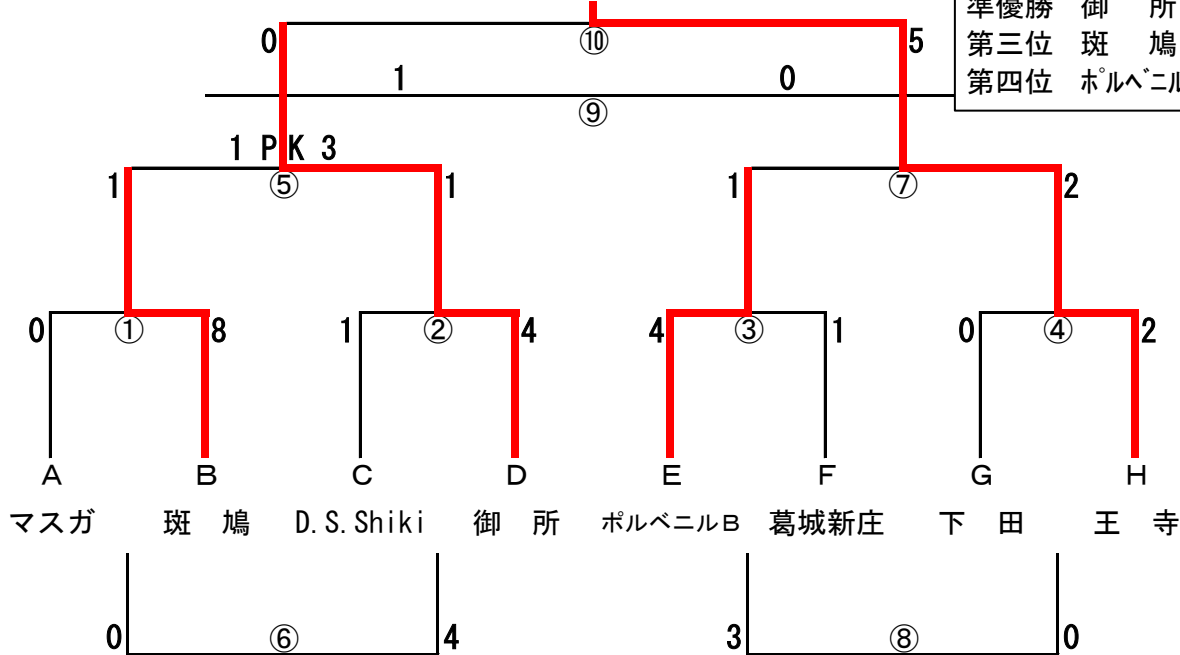

※15分ハーフで行う。

※審判は、1人制。1試合めは2試合めのチームで相談。

2試合め以降は、勝：前半、負：後半。2日目、2位のフレンドリー戦あり

※1日目の会場準備は各会場によって異なりますので確認して集合して下さい。

◇フレンドリートーナメント 9月3日(日) 会場：新庄新町サブグラウンド

Bコート

王寺

優勝 王寺  
準優勝 御所  
第三位 斑鳩  
第四位 ポルベニルB